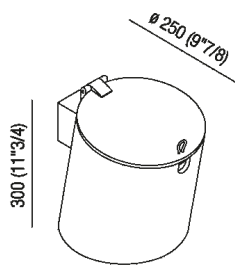

Contenitore
 ACOM0601_

Benedini Associati, 1996

Cestino da terra o a parete.

Finiture

-  Rovere naturale
-  Rovere bruno
-  Rovere scuro
-  Precomposto con finitura teak
-  Laccato bianco
-  Laccato grigio

Materiali

-  Legno

Contenitore tondo da terra o da parete in multistrato curvato di betulla con rivestimento in rovere naturale, bruno, scuro o in legno precomposto con finitura teak, o verniciato in bianco o grigio, completo di coperchio.

Altezza:	30 cm	11" 3/4 inches
Diametro:	25 cm	9" 7/8 inches

Note: Kit di fissaggio compreso. Il cesto è fissato a parete tramite supporto in legno con viti e tasselli ad espansione.

Dimensioni principali