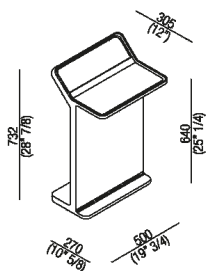

Porta salviette / mensola
 ACOM0509Z

Benedini Associati, 2009

Complemento da terra da affiancare alla
 vasca o al lavabo.

Finiture

 Bianco

Materiali

 solid surface

Elemento da terra in Exmar bianco con portasalviette e mensola portaoggetti da affiancare alla vasca o al lavabo.

Altezza:	73.2 cm	28" 7/8 inches
Larghezza:	50 cm	19" 3/4 inches
Profondità :	30.5 cm	12" inches

Dimensioni principali