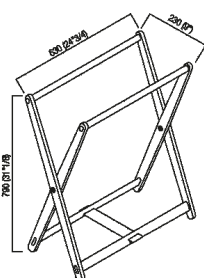

Porta salviette 63 cm
 ACOM0530_

Benedini Associati, 1993

Portasalviette da terra.

Finiture

-  Rovere naturale
-  Rovere bruno
-  Rovere scuro
-  Laccato bianco
-  Laccato grigio
-  Tinto teak

Materiali

-  Legno

Portasalviette da terra in rovere naturale, bruno, scuro, tinto teak o verniciato in bianco o grigio.

Altezza:	79 cm	31" 1/8 inches
Larghezza:	63 cm	24" 3/4 inches
Profondità :	23 cm	9" inches

Dimensioni principali