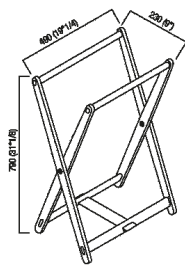

Porta salviette 49 cm  
 ACOM0530\_S

Benedini Associati, 1993

Portasalviette da terra.

**Finiture**

-  Rovere naturale
-  Rovere bruno
-  Rovere scuro
-  Laccato bianco
-  Laccato grigio
-  Tinto teak

**Materiali**

-  Legno

Portasalviette da terra in rovere naturale, bruno, scuro, tinto teak o verniciato in bianco o grigio.

Altezza:	79 cm	31" 1/8 inches
Larghezza:	49 cm	19" 1/4 inches
Profondità :	23 cm	9" inches

Dimensioni principali