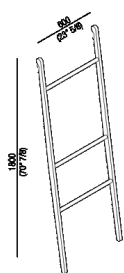

Porta salviette, elemento singolo
 ACOM0531N_

Benedini Associati, 1996

Complementi in legno in diverse varianti.

Finiture

-  Rovere naturale
-  Rovere scuro
-  Laccato bianco

Materiali

-  Legno

Elementi con diverse funzioni (porta salviette, porta salviette con ripiani o elementi con cinque ripiani) in rovere naturale, bruno, scuro, in legno precomposto con finitura teak o verniciati in bianco o grigio, in appoggio a terra ed alla parete.

Altezza:	180 cm	70" 7/8 inches
Larghezza:	60 cm	23" 5/8 inches

Dimensioni principali