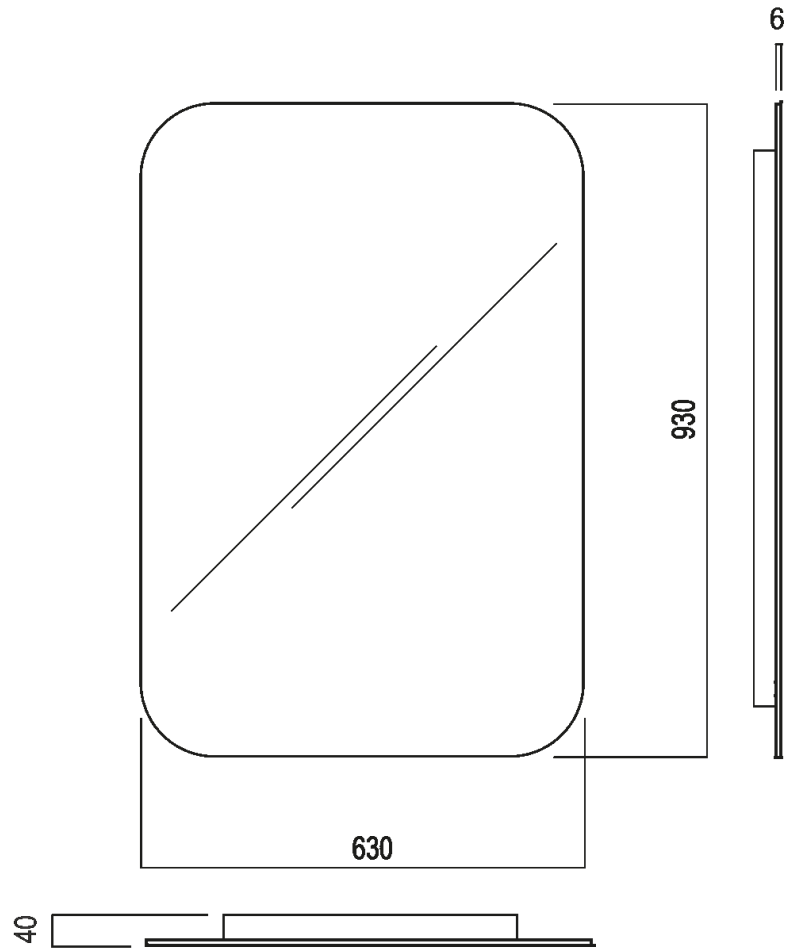

Specchio rettangolare senza cornice con bordo a filo lucido e illuminazione a LED
AMEM863NL

Benedini Associati, 2010

Specchio con cornice illuminato.

Specchio rettangolare senza cornice con bordo a filo lucido e illuminazione a LED. Lo specchio è fissato a parete con viti e tasselli ad espansione in posizione orizzontale o verticale.

Altezza:	93 cm	36" 5/8 inches
----------	-------	----------------

Larghezza:	63 cm	24" 3/4 inches
------------	-------	----------------

Note: Dati tecnici: 56W - 220V - CE - F

Dimensioni principali

Quote di montaggio - verticale

Quote di montaggio - orizzontale