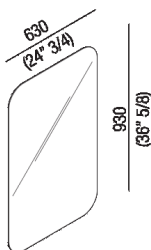

Specchio rettangolare senza cornice con bordo a filo lucido e illuminazione a LED
AMEM863NL

Benedini Associati, 2010

Specchio con cornice illuminato.

Specchio rettangolare senza cornice con bordo a filo lucido e illuminazione a LED. Lo specchio è fissato a parete con viti e tasselli ad espansione in posizione orizzontale o verticale.

Altezza:	93 cm	36" 5/8 inches
----------	-------	----------------

Larghezza:	63 cm	24" 3/4 inches
------------	-------	----------------

Note: Dati tecnici: 56W - 220V - CE - F

Dimensioni principali

Quote di montaggio - verticale