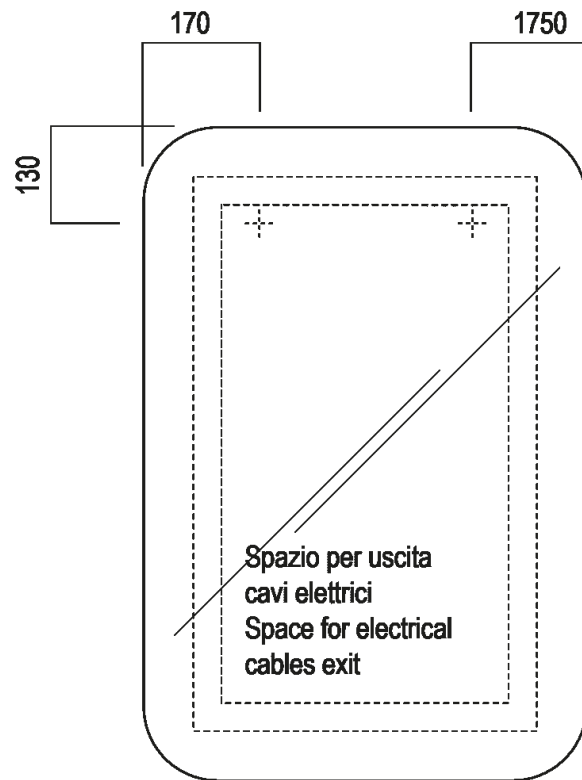

Specchio rettangolare senza cornice con bordo a filo lucido e illuminazione a LED
AMEM863NL

Benedini Associati, 2010

Specchio con cornice illuminato.

Specchio rettangolare senza cornice con bordo a filo lucido e illuminazione a LED. Lo specchio è fissato a parete con viti e tasselli ad espansione in posizione orizzontale o verticale.

Altezza:	93 cm	36" 5/8 inches
----------	-------	----------------

Larghezza:	63 cm	24" 3/4 inches
------------	-------	----------------

Note: Dati tecnici: 56W - 220V - CE - F

Dimensioni principali

Quote di montaggio - verticale

Quote di montaggio - orizzontale