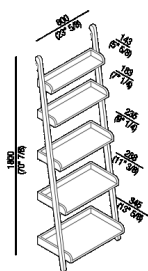

Elemento con cinque ripiani, elemento singolo
 ACOM0534N_

Benedini Associati, 1996

Finiture

-  Rovere naturale
-  Rovere scuro
-  Laccato bianco

Materiali

-  Legno

Elementi con diverse funzioni (porta salviette, porta salviette con ripiani o elementi con cinque ripiani) in rovere naturale, bruno, scuro, in legno precomposto con finitura teak o verniciati in bianco o grigio, in appoggio a terra ed alla parete.

Altezza:	180 cm	70" 7/8 inches
Larghezza:	60 cm	23" 5/8 inches
Profondità :	34.5 cm	13" 5/8 inches

Dimensioni principali