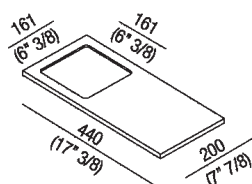

Vassoio porta oggetti / porta sapone 20 cm  
 ACOM0625Z

Benedini Associati, 2006

**Finiture**

● Bianco

**Materiali**

● Cristalplant® biobased

Vassoi porta oggetti/porta sapone realizzati in Cristalplant® bianco possono essere utilizzati in appoggio sui piani. Possono essere collocati anche sui vassoi porta oggetti Surf realizzati nello stesso materiale.

Larghezza:	20 cm	7" 7/8 inches
Profondità :	44 cm	17" 3/8 inches

Note: Quantitativo minimo d'ordine 3 pezzi per qualsiasi combinazione di articolo; per quantità inferiori supplemento del 20%.

**Dimensioni principali**