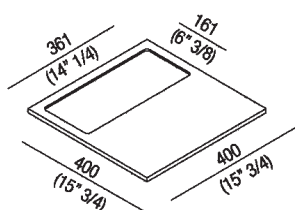

Vassoio porta oggetti / porta sapone 40 cm
 ACOM0626_

Benedini Associati, 2006

Finiture

-  Nero Marquina
-  Emperador dark
-  Verde Alpi
-  Bianco
-  Bianco di Carrara

Materiali

-  Cristalplant® biobased
-  Marmo

Larghezza:	40 cm	15" 3/4 inches
Profondità :	40 cm	15" 3/4 inches

Note: Quantitativo minimo d'ordine 3 pezzi per qualsiasi combinazione di articolo; per quantità inferiori supplemento del 20%.

Dimensioni principali