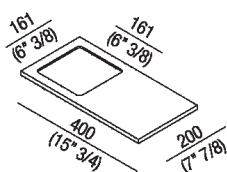

Vassoio porta oggetti / porta sapone 20 cm
 ACOM0627_

Benedini Associati, 2006

Finiture

-  Nero Marquina
-  Emperador dark
-  Verde Alpi
-  Bianco
-  Bianco di Carrara

Materiali

-  Cristalplant® biobased
-  Marmo

Larghezza:	20 cm	7" 7/8 inches
Profondità :	40 cm	15" 3/4 inches

Note: Quantitativo minimo d'ordine 3 pezzi per qualsiasi combinazione di articolo; per quantità inferiori supplemento del 20%.

Dimensioni principali