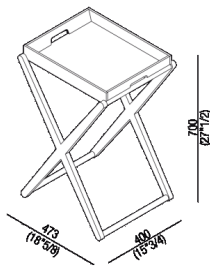

Tavolino alto con vassoio asportabile  
 ACOM0622\_

Benedini Associati, 2012

Tavolino alto con vassoio asportabile i in rovere naturale, bruno, scuro o in teak.

**Finiture**

-  Rovere naturale
-  Rovere bruno
-  Rovere scuro
-  Laccato bianco
-  Laccato grigio
-  Tinto teak

**Materiali**

-  Legno

Altezza:	70 cm	27" 1/2 inches
Larghezza:	40 cm	15" 3/4 inches
Profondit�	47.3 cm	18" 5/8 inches

**Dimensioni principali**