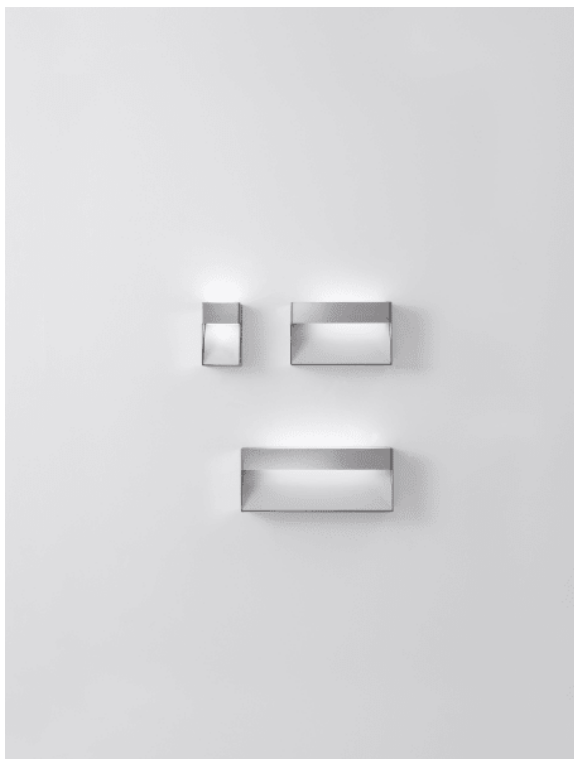

Lampada a parete in acciaio inox  
 A369226\_

Benedini Associati, 2004

Lampade da parete in acciaio inox lucido o satinato.

**Finiture**

Lucido

Satinato

**Materiali**

Acciaio inox

Lampada a parete in acciaio inox lucido o satinato con diffusore in vetro pyrex sabbato. Kit di fissaggio compreso. La lampada è fissata a parete con viti e tasselli ad espansione.

Altezza: 15 cm 6" 3/4 inches

Larghezza: 24 cm 9" 1/2 inches

Profondità : 9 cm 3" 1/2 inches

Note: Disponibile anche per il mercato USA (aggiungere alla fine del codice la lettera U). Il valore delle lampade non subisce variazioni. dati tecnici: lampadina fluorescente 18W/840 - 2G11 - 220V - CE per mercato USA: lampadina fluorescente 18W/840 - 2G11 - 110V A369226\_U