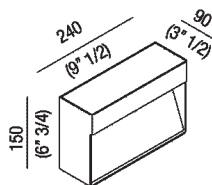

Lampada a parete in acciaio inox
A369226_

Benedini Associati, 2004

Lampade da parete in acciaio inox lucido o satinato.