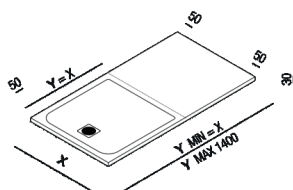

Piatto doccia a misura con invaso quadrato  
 APDX\_SQB3\_

Piatto doccia Ceramilux® caratterizzato da  
 un'ampia flessibilità di utilizzo.

**Finiture**

Bianco opaco

**Materiali**

Ceramilux®

Piatto doccia realizzato in Ceramilux® bianco opaco, con dimensioni standard o a misura. I bordi degli invasi, nei piatti doccia con misura standard, è di 50 mm su ogni lato. PDX è compreso di sifone con piastra di copertura dello scarico in acciaio verniciato bianco (RAL9003). I piatti doccia PDX possono essere abbinati alle docce Plan-a e Flat D di tipologia DX (dimensione massima della doccia uguale a quella del piatto) o a docce a scelta del cliente.

Altezza: 3 cm 1" 3/16 inches

Note: X 70 / 90 cm Y 70 / 140 cm