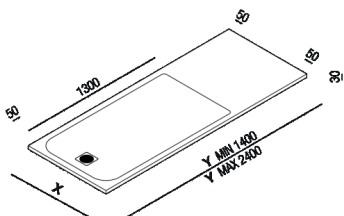

Piatto doccia a misura con invaso rettangolare (larghezza fissa 1300 mm) APDX_SRB3_

Piatto doccia Ceramilux® caratterizzato da un'ampia flessibilità di utilizzo.

Finiture

 Bianco opaco

Materiali

 Ceramilux®

Piatto doccia realizzato in Ceramilux® bianco opaco, con dimensioni standard o a misura. I bordi degli invasi, nei piatti doccia con misura standard, è di 50 mm su ogni lato. PDX è compreso di sifone con piastra di copertura dello scarico in acciaio verniciato bianco (RAL9003). I piatti doccia PDX possono essere abbinati alle docce Plan-a e Flat D di tipologia DX (dimensione massima della doccia uguale a quella del piatto) o a docce a scelta del cliente.

Altezza: 3 cm 1" 3/16 inches

Note: X 70 / 90 cm Y 140 / 240 cm