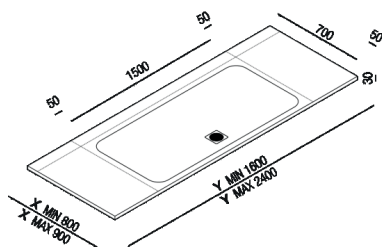

Piatto doccia a misura con scarico centrale e
 invaso rettangolare (700 x 1500 mm)
 APDXSTB3_

Piatto doccia Ceramilux® caratterizzato da
 un'ampia flessibilità di utilizzo.

Piatto doccia realizzato in Ceramilux® bianco opaco, con dimensioni standard o a
 misura. I bordi degli invasi, nei piatti doccia con misura standard, è di 50 mm su ogni
 lato. PDX è compreso di sifone con piastra di copertura dello scarico in acciaio
 verniciato bianco (RAL9003). I piatti doccia PDX possono essere abbinati alle docce
 Plan-a e Flat D di tipologia DX (dimensione massima della doccia uguale a quella del
 piatto) o a docce a scelta del cliente.

Altezza: 3 cm 1" 3/16 inches

Note: X 80 / 90 cm Y 160 / 240 cm

Finiture

 Bianco opaco

Materiali

 Ceramilux®