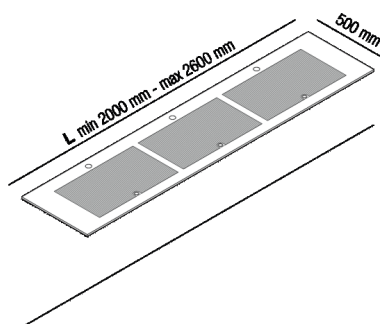

Piano autoportante, con 3 invasi, provvisto di staffe sottopiano

AELLN0\_3

Benedini Associati, Andrés Jost, Diego Cisi, 2015

Un piano lavabo autoportante caratterizzato dal segno leggero e dalla elevata configurabilità, con invaso integrato.

#### Materiali

-  Marmo
-  Corian®  
agapedesign.it

Il piano Ell autoportante è supportato da staffe fissate a parete. Il bordo frontale è rastremato, mentre i bordi laterali possono essere rastremati o dritti per posizionamento in angolo o in nicchia. Realizzato in Corian® bianco (Glacier White) oppure in marmo bianco di Carrara, grigio Carnico, nero Marquina verde Alpi o Emperador dark. Gli invasi sono liberamente posizionabili su tutta la lunghezza del piano rispettando le distanze dai bordi e quella tra gli invasi e sono completi di griglia. L'invaso non è completo di piletta. Utilizza piletta .MET0569 con sifone a scomparsa .PLA0456. È disponibile una struttura laterale aggiuntiva non portante in legno ad "X".

Note: Su richiesta, e dopo valutazione tecnica, sono possibili altre colorazioni di Corian® e altri tipo di marmi. Disponibile con lunghezza minima di cm 80 e massima di cm 260.