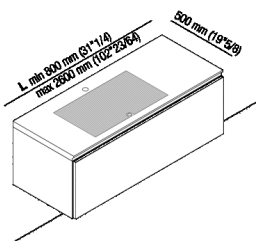

Piano in appoggio su contenitori, con 1
 vaso
 ALELLM0CC1_

Benedini Associati, Diego Cisi, Andrés Jost,
 2015

Piano in appoggio sui contenitori del
 programma Lato, con vasi integrati.

Finiture

-  Bianco di Carrara
-  Grigio Carnico
-  Nero Marquina
-  Verde Alpi
-  Emperador dark

Materiali

-  Marmo
-  Corian®

Il piano Ell è disponibile in appoggio sui contenitori del programma Lato. Il bordo frontale è sagomato per favorire l'apertura dei cassetti, mentre i bordi laterali sono verticali e permettono di utilizzare il piano in nicchia. Realizzato in Corian® bianco oppure in marmo bianco di Carrara, grigio Carnico o nero Marquina. Gli involucri sono liberamente posizionabili su tutta la lunghezza del piano rispettando le distanze dai bordi e quella tra gli involucri e sono completi di griglia. L'involucro non è completo di piletta. Utilizza piletta .MET0563 con .KIT0731 e sifone a scomparsa .PLA0456 oppure .MET0563 con sifone a bottiglia.

Note: Su richiesta, e dopo valutazione tecnica, sono possibili altre colorazioni di Corian® e altri tipo di marmi. Disponibile con lunghezza minima di cm 80 e massima di cm 260.