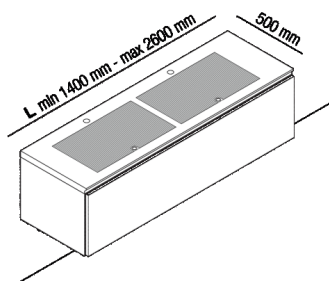

Piano in appoggio su contenitori, con 2 invasi
 AELLM0CC2_

Benedini Associati, Andrés Jost, Diego Cisi,
 2015

Piano in appoggio sui contenitori del
 programma Lato, con invasi integrati.

Materiali

Marmo

Corian®

Il piano Ell è disponibile in appoggio sui contenitori del programma Lato. Il bordo frontale è sagomato per favorire l'apertura dei cassetti, mentre i bordi laterali sono verticali e permettono di utilizzare il piano in nicchia. Realizzato in Corian® bianco oppure in marmo bianco di Carrara, grigio Carnico o nero Marquina. Gli invasi sono liberamente posizionabili su tutta la lunghezza del piano rispettando le distanze dai bordi e quella tra gli invasi e sono completi di griglia. L'invaso non è completo di piletta. Utilizza piletta .MET0563 con .KIT0731 e sifone a scomparsa .PLA0456 oppure .MET0563 con sifone a bottiglia.

Note: Su richiesta, e dopo valutazione tecnica, sono possibili altre colorazioni di Corian® e altri tipo di marmi. Disponibile con lunghezza minima di cm 80 e massima di cm 260.