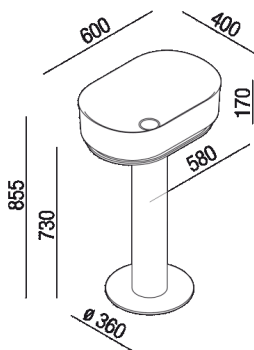

Struttura per lavabo predisposta per scarico a pavimento
 ACER0708P_ + ACER0709E

Neri&Hu, 2018

Lavabo free-standing realizzato in Cristalplant® biobased, adatto anche per ambienti ridotti.

Finiture

Verniciato nero opaco

Supporto metallico verniciato in nero opaco (RAL9005) per appoggio a terra. Per la versione con scarico a pavimento è obbligatorio l'inserimento del sifone .MET0475.

Altezza:	73 cm	28" 47/64 inches
Larghezza:	38 cm	14" 61/64 inches
Lunghezza:	58 cm	22" 53/64 inches
Diametro:	36 cm	14" 11/64 inches
Peso:	33 kg	73 lbs
Confezione:	62 x 41 x 76 cm	
Peso della confezione:	40 kg	88 lbs

Dimensioni principali

Quote di montaggio

		A
FEZ2	AFEZ004	295 (11*39/64)
	ARUB146	295 (11*39/64)
MEMORY	AMEM323	330 (12*63/64)
	ARUB1092	330 (12*63/64)
SEN	ASEN0962N	235 (9*1/4)
SQUARE	ARUB1096	250 (9*27/32)
	ARUB1020*	250 (9*27/32)