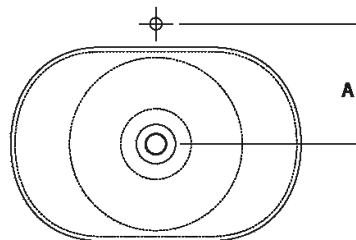

Supporto metallico verniciato in nero opaco (RAL9005) per appoggio a terra. Per la versione con scarico a pavimento è obbligatorio l'inserimento del sifone .MET0475.

Altezza:	73 cm	28" 47/64 inches
Larghezza:	38 cm	14" 61/64 inches
Lunghezza:	58 cm	22" 53/64 inches
Diametro:	36 cm	14" 11/64 inches
Peso:	33 kg	73 lbs
Confezione:	62 x 41 x 76 cm	
Peso della confezione:	40 kg	88 lbs

Dimensioni principali

Quote di montaggio

		A
FEZ2	AFEZ004	295 (11*39/64)
	ARUB146	295 (11*39/64)
MEMORY	AMEM323	330 (12*63/64)
	ARUB1092	330 (12*63/64)
SEN	ASEN0962N	235 (9*1/4)
SQUARE	ARUB1096	250 (9*27/32)
	ARUB1020*	250 (9*27/32)