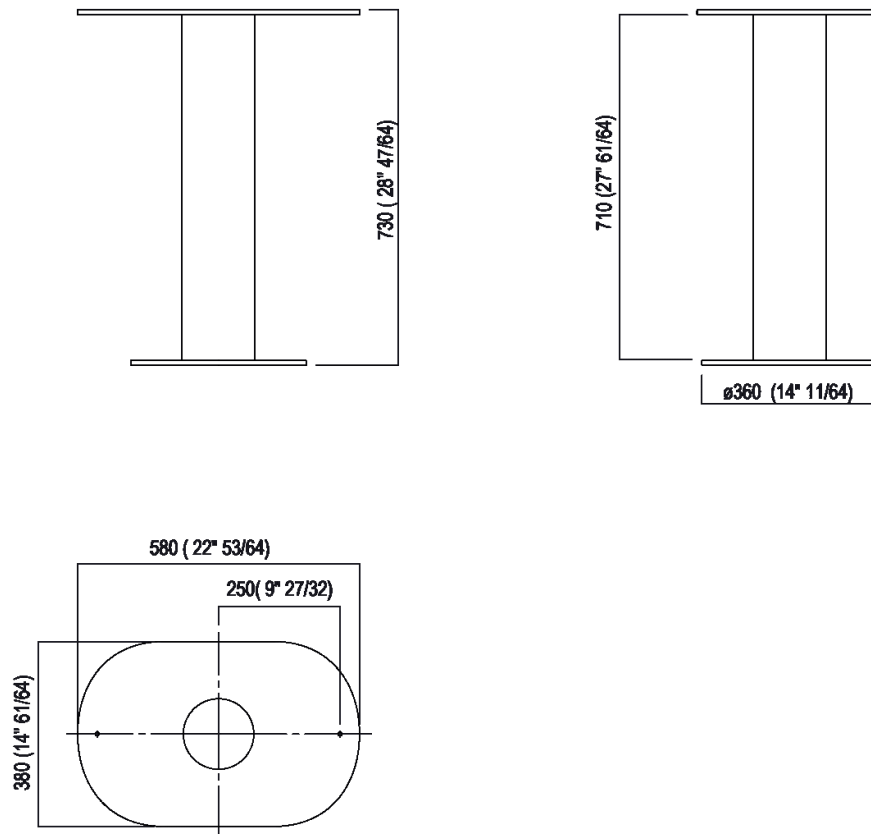

Struttura per lavabo predisposta per scarico a pavimento
 ACER0708P_ + ACER0709E

Neri&Hu, 2018

Lavabo free-standing realizzato in Cristalplant® biobased, adatto anche per ambienti ridotti.

Finiture

Verniciato nero opaco

Supporto metallico verniciato in nero opaco (RAL9005) per appoggio a terra. Per la versione con scarico a pavimento è obbligatorio l'inserimento del sifone .MET0475.

Altezza:	73 cm	28" 47/64 inches
Larghezza:	38 cm	14" 61/64 inches
Lunghezza:	58 cm	22" 53/64 inches
Diametro:	36 cm	14" 11/64 inches
Peso:	33 kg	73 lbs
Confezione:	62 x 41 x 76 cm	
Peso della confezione:	40 kg	88 lbs

Dimensioni principali

Quote di montaggio

		A
FEZ2	AFEZ004	295 (11*39/64)
	ARUB146	295 (11*39/64)
MEMORY	AMEM323	330 (12*63/64)
	ARUB1092	330 (12*63/64)
SEN	ASEN0962N	235 (9*1/4)
SQUARE	ARUB1096	250 (9*27/32)
	ARUB1020*	250 (9*27/32)