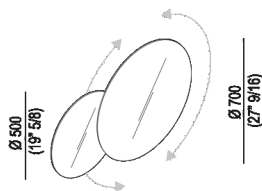

Specchio
 ASPE038

Gergely Ágoston, RD Agape, 2016

Specchio composto da due parti circolari,
 una centrale fissa dotata di LED e una laterale
 che può ruotare.

Specchio composto da due parti circolari, una centrale fissa, dotata di luce a LED, e una laterale che può ruotare attorno all'elemento centrale. Entrambi gli specchi hanno bordi a filo lucido. Kit di fissaggio compreso. Lo specchio è fissato a parete con viti e tasselli ad espansione.

Altezza:	70 cm	27" 9/16 inches
Larghezza:	100 cm	39" 3/8 inches

Note: Dati tecnici: 40W - 220V - CE - F

Dimensioni principali

Quote di montaggio