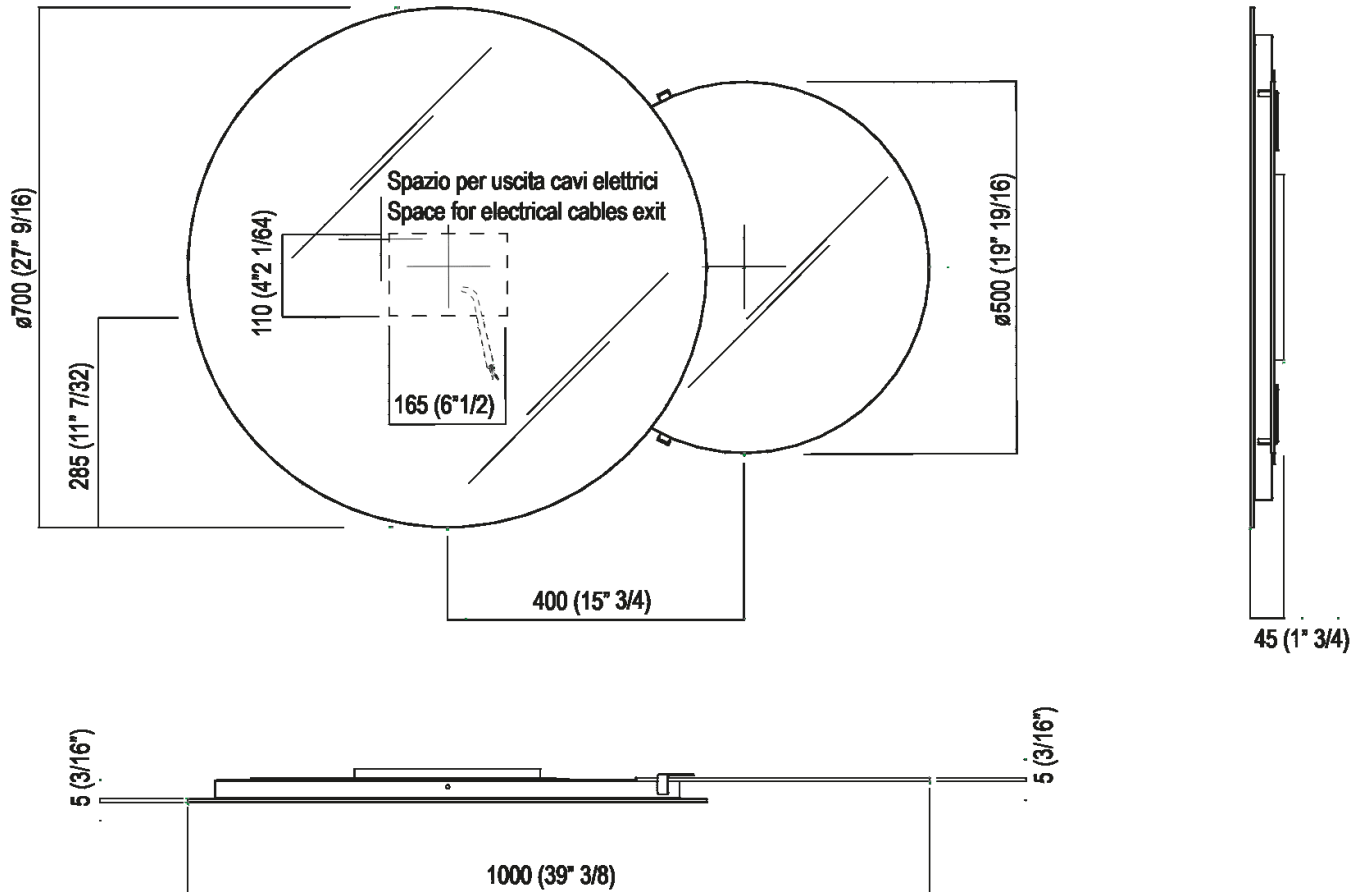

Specchio
 ASPE038

Gergely Ágoston, RD Agape, 2016

Specchio composto da due parti circolari,
 una centrale fissa dotata di LED e una laterale
 che può ruotare.

Specchio composto da due parti circolari, una centrale fissa, dotata di luce a LED, e una laterale che può ruotare attorno all'elemento centrale. Entrambi gli specchi hanno bordi a filo lucido. Kit di fissaggio compreso. Lo specchio è fissato a parete con viti e tasselli ad espansione.

Altezza:	70 cm	27" 9/16 inches
Larghezza:	100 cm	39" 3/8 inches

Note: Dati tecnici: 40W - 220V - CE - F

Dimensioni principali

Quote di montaggio