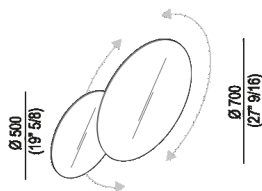

Specchio
 ASPE038U

Gergely Ágoston, RD Agape, 2016

Specchio composto da due parti circolari,
 una centrale fissa dotata di LED e una laterale
 che può ruotare.

Specchio composto da due parti circolari, una centrale fissa, dotata di luce a LED, e una laterale che può ruotare attorno all'elemento centrale. Entrambi gli specchi hanno bordi a filo lucido. Kit di fissaggio compreso. Lo specchio è fissato a parete con viti e tasselli ad espansione.

Altezza:	70 cm	27" 9/16 inches
Diametro:	50 cm	19" 5/8 inches

Note: Dati tecnici: 40W - 110V - CE - F