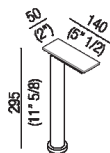

Miscelatore monoforo per lavabi da appoggio
ASEN0957N

Gwenael Nicolas, Curiosity, 2008

Rubinetto monoforo per lavabo.

Miscelatore monoforo per lavabi da appoggio

Altezza:	29.5 cm	11" 5/8 inches
Larghezza:	5 cm	2" inches
Profondità :	14 cm	5" 1/2 inches

Finiture

Anodizzato nero

Materiali

Alluminio

Dimensioni principali