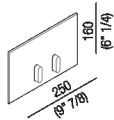

Placca comando di risciacquo per cassetta  
 ad incasso  
 ASEN0968N

Gwenael Nicolas, Curiosity, 2008

Placca wc.

**Finiture**

Anodizzato nero

**Materiali**

Alluminio

Placca comando di risciacquo per cassetta ad incasso, con due differenti quantità di risciacquo, in alluminio anodizzato spazzolato con finitura nera o grigia. Completa di supporto e kit di fissaggio, si utilizza con cassette Geberit: Unica, Combifix e Duofix modelli Sigma 8 Sigma 12

Altezza:	16 cm	6"1/4 inches
Larghezza:	25 cm	9"7/8 inches