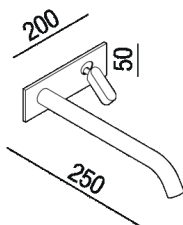

Gruppo lavabo con miscelatore monocomando joystick ad incasso .ERUB1116\_+.IRUB1082T

Benedini Associati, 2015

Rubinetto a parete per lavabo.

**Finiture**

Lucido

Satinato

**Materiali**

Acciaio inox

Gruppo lavabo con miscelatore monocomando joystick ad incasso, con bocca orizzontale (bocca 25 cm)

Altezza: 5 cm 2" inches

Larghezza: 20 cm 7" 7/8 inches

Profondità : 25 cm 9" 27/32 inches

Note: L'utilizzo di rubinetteria all'esterno necessita l'inserimento, nell'impianto di adduzione dell'acqua, di valvola di scarico per i mesi invernali.

**Dimensioni principali**