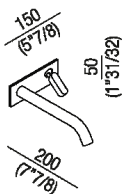

Gruppo lavabo con miscelatore joystick ad incasso con bocca orizzontale
 ARUB1009T_

Benedini Associati, 2015

Rubinetto a parete per lavabo.

Finiture

Lucido

Satinato

Materiali

Acciaio inox

Gruppo lavabo con miscelatore joystick ad incasso con bocca orizzontale, per installazione su alzate del programma Flat XL

Altezza:	5 cm	2" inches
Larghezza:	15 cm	5"7/8 inches
Profondità :	20 cm	7"7/8 inches