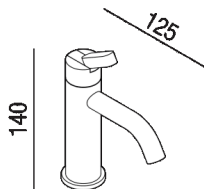

Miscelatore lavabo monoforo
ARUB1083_

Benedini Associati, 2015

Rubinetto su piano per lavabo.

Miscelatore lavabo monoforo con flessibili di alimentazione.

Altezza: 18.5 cm 7" 9/32 inches

Larghezza: 12.5 cm 4" 59/64 inches

Note: L'utilizzo di rubinetteria all'esterno necessita l'inserimento, nell'impianto di adduzione dell'acqua, di valvola di scarico per i mesi invernali.