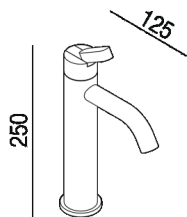

Miscelatore lavabo monoforo
 ARUB1084_

Benedini Associati, 2015

Rubinetto su piano per lavabo.

Finiture

Lucido

Satinato

Materiali

Acciaio inox

Miscelatore lavabo monoforo con flessibili di alimentazione.

Altezza: 25 cm 9" 27/32 inches

Larghezza: 12.5 cm 4" 59/64 inches

Note: L'utilizzo di rubinetteria all'esterno necessita l'inserimento, nell'impianto di adduzione dell'acqua, di valvola di scarico per i mesi invernali.

Dimensioni principali