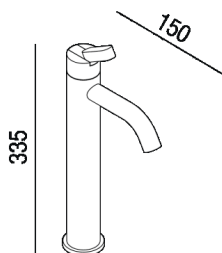

Miscelatore lavabo monoforo  
 ARUB1095\_

Benedini Associati, 2015

Rubinetto su piano per lavabo.

**Finiture**

Lucido

Satinato

**Materiali**

Acciaio inox

Miscelatore lavabo monoforo con flessibili di alimentazione.

Altezza: 33.5 cm 13" 3/16 inches

Larghezza: 15 cm 5" 59/32 inches

Note: L'utilizzo di rubinetteria all'esterno necessita l'inserimento, nell'impianto di adduzione dell'acqua, di valvola di scarico per i mesi invernali.

Dimensioni principali