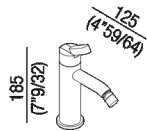

Miscelatore monoforo bidet
ARUB1097_

Benedini Associati, 2015

Rubinetteria per bidet.

Miscelatore monoforo bidet, con flessibili di alimentazione

Altezza:	18.5 cm	7" 9/32 inches
Profondità :	12.5 cm	4" 59/64 inches