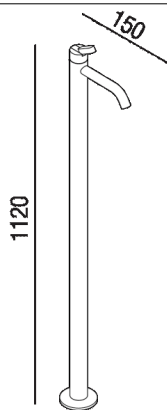

Miscelatore lavabo  
 .ERUB1096\_+.IRUB1096

Benedini Associati, 2015

Rubinetto da terra per lavabo.

**Finiture**

Lucido

Satinato

**Materiali**

Acciaio inox

Miscelatore per lavabo con attacchi a pavimento.

Altezza: 112 cm 44" 3/32 inches

Profondità : 15 cm 5" 29/32 inches

Note: L'utilizzo di rubinetteria all'esterno necessita l'inserimento, nell'impianto di adduzione dell'acqua, di valvola di scarico per i mesi invernali.

**Dimensioni principali**