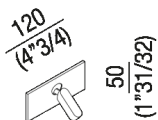

Miscelatore monocomando joystick ad
incasso per doccia
ARUB1113_

Benedini Associati, 2015

Rubinetti a parete per doccia.

Miscelatore monocomando joystick ad incasso per doccia. Articolo da completare
con soffioni e supporti.

Altezza: 5 cm 2" inches

Larghezza: 12 cm 4" 3/4 inches

Finiture

Lucido

Satinato

Materiali

Acciaio inox

Dimensioni principali