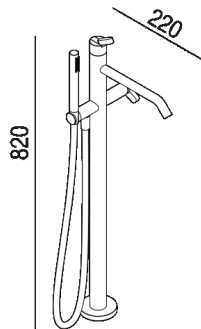

Miscelatore per vasca con doccia  
 .ERUB1112\_+.IRUB1112

Benedini Associati, 2015

Rubinetto da terra per vasca.

**Finiture**

Lucido

Satinato

**Materiali**

Acciaio inox

Miscelatore per vasca con doccia, con attacchi a pavimento.

Altezza: 82 cm 32" 9/32 inches

Profondità : 22 cm 8" 21/32 inches

**Dimensioni principali**