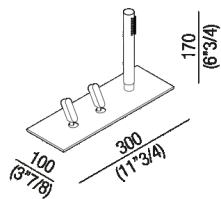

Gruppo a bordo vasca, con miscelatore monocomando progressivo e doccetta ad incasso
 ARUB0960_

Benedini Associati, 2015

Rubinetto su bordo per vasca.

Finiture

 Lucido

 Satinato

Materiali

 Acciaio inox

Gruppo a bordo vasca, con miscelatore monocomando progressivo e doccetta ad incasso.

Altezza:	17 cm	6" 3/4 inches
Larghezza:	10 cm	3" 7/8 inches
Lunghezza:	30 cm	11" 3/4 inches