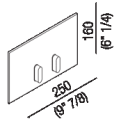

Placca comando di risciacquo per cassetta
 ad incasso
 ARUB0968N_

Benedini Associati, 2015

Placca wc.

Finiture

Lucido

Satinato

Materiali

Acciaio inox

Placca comando di risciacquo in acciaio inox per cassetta ad incasso, con due differenti quantità di risciacquo, in acciaio inox. Completa di supporto e kit di fissaggio, si utilizza con cassette Geberit ad incasso, Combifix e Duofix modelli Sigma 8 e Sigma 12.

Altezza: 16 cm 6" 1/4 inches

Larghezza: 25 cm 9" 7/8 inches