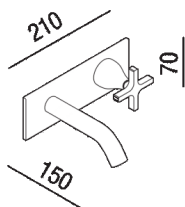

Gruppo lavabo ad incasso monocomando
 .EMEM331_+.IMEM331

Benedini Associati, 2009

Rubinetteria a parete per
 lavabo caratterizzata dalla maniglia a croce.

Gruppo lavabo ad incasso monocomando a funzionamento progressivo, bocca 15 cm

Finiture

-  Cromo
-  Verniciato nero opaco
-  Ottone naturale spazzolato
-  Brunito spazzolato

Materiali

-  Ottone

Altezza:	7 cm	2" 3/4 inches
Larghezza:	21 cm	8" 1/4 inches
Profondità :	15 cm	5" 7/8 inches

Dimensioni principali