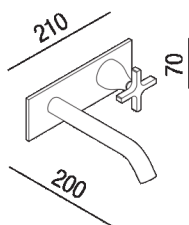

Gruppo lavabo ad incasso monocomando a funzionamento progressivo  
 .EMEM332+.IMEM331

Benedini Associati, 2009

Rubinetteria a parete per lavabo caratterizzata dalla maniglia a croce.

Gruppo lavabo ad incasso monocomando a funzionamento progressivo, bocca 20 cm

Altezza: 7 cm 2" 3/4 inches

Larghezza: 21 cm 8" 1/4 inches

Profondità : 20 cm 7" 7/8 inches

Note: Oltre alle finiture standard sono possibili a richiesta le finiture bianco opaco (RAL9003), ottone naturale lucido o altre finiture personalizzate su base ottone naturale, per lotto minimo di 10 pezzi per finitura e con maggiorazione pari al 20% sul costo della finitura cromo con consegna a 6 settimane dalla data dell'ordine e le finiture copper e nichel ottenute con trattamento PVD (Physical Vapor Deposition) per lotto minimo di 5 pezzi, con maggiorazione pari al 50% sul costo della finitura cromo con consegna a 10 settimane dalla data dell'ordine.