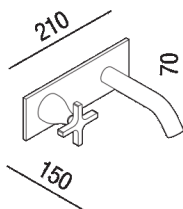

Gruppo lavabo ad incasso monocomando  
 .EMEM333+.IMEM333

Benedini Associati, 2009

Rubinetteria a parete per  
 lavabo caratterizzata dalla maniglia a croce.

Gruppo lavabo ad incasso monocomando a funzionamento progressivo, bocca 15  
 cm

Altezza: 7 cm 2" 3/4 inches

Larghezza: 21 cm 8" 1/4 inches

Profondità : 15 cm 5" 7/8 inches

Note: Oltre alle finiture standard sono possibili a richiesta le finiture bianco opaco (RAL9003), ottone naturale lucido o altre finiture personalizzate su base ottone naturale, per lotto minimo di 10 pezzi per finitura e con maggiorazione pari al 20% sul costo della finitura cromo con consegna a 6 settimane dalla data dell'ordine e le finiture copper e nichel ottenute con trattamento PVD (Physical Vapor Deposition) per lotto minimo di 5 pezzi, con maggiorazione pari al 50% sul costo della finitura cromo con consegna a 10 settimane dalla data dell'ordine.