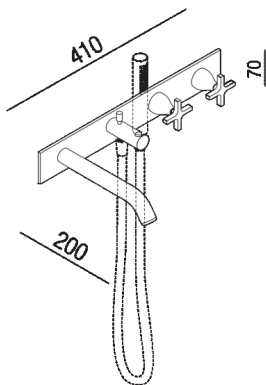

**SCHEDA TECNICA**  
**Rubinetti e soffioni per vasca Memory**  
**gruppo con doppio comando con**  
**deviatore e supporto per doccia**  
**.EMEM324\_+.IMEM324**

Gruppo vasca ad incasso  
 .EMEM324\_+.IMEM324

Benedini Associati, 2009

Rubinetteria a parete per vasca caratterizzata  
 dalla maniglia a croce.

Gruppo vasca ad incasso con doppio comando con deviatore e supporto per  
 doccia

Altezza: 7 cm 2" 3/4 inches

Larghezza: 41 cm 16" 1/8 inches

Profondità : 20 cm 7" 7/8 inches

Note: Oltre alle finiture standard sono possibili a richiesta le finiture bianco opaco (RAL9003), ottone naturale lucido o altre finiture personalizzate su base ottone naturale, per lotto minimo di 10 pezzi per finitura e con maggiorazione pari al 20% sul costo della finitura cromo con consegna a 6 settimane dalla data dell'ordine e le finiture copper e nichel ottenute con trattamento PVD (Physical Vapor Deposition) per lotto minimo di 5 pezzi, con maggiorazione pari al 50% sul costo della finitura cromo con consegna a 10 settimane dalla data dell'ordine.