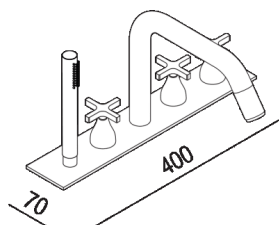

SCHEDA TECNICA
Rubinetti e soffioni per vasca Memory
gruppo con doppio comando per bocca e
miscelatore monocomando per doccia
AMEM326_

Gruppo a bordo vasca
 AMEM326_

Benedini Associati, 2009

Rubineria su bordo per vasca
 caratterizzata dalla maniglia a croce.

Gruppo a bordo vasca, con doppio comando per bocca e miscelatore monocomando per doccia (tubo flessibile e doccia inclusa). Articoli finiti da completare con soffioni, tubi flessibili e doccette.

Larghezza: 40 cm 15" 3/4 inches

Profondità : 7 cm 2" 3/4 inches

Note: Oltre alle finiture standard sono possibili a richiesta le finiture bianco opaco (RAL9003), ottone naturale lucido o altre finiture personalizzate su base ottone naturale, per lotto minimo di 10 pezzi per finitura e con maggiorazione pari al 20% sul costo della finitura cromo con consegna a 6 settimane dalla data dell'ordine e le finiture copper e nichel ottenute con trattamento PVD (Physical Vapor Deposition) per lotto minimo di 5 pezzi, con maggiorazione pari al 50% sul costo della finitura cromo con consegna a 10 settimane dalla data dell'ordine.