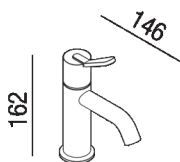

---

Miscelatore lavabo monoforo senza comando  
per piletta  
AFEZ001\_

Benedini Associati, 2018

Rubinetteria su piano per lavabo.

---

---

Miscelatore lavabo monoforo senza comando per piletta, completo di flessibili di  
alimentazione

---

Altezza: 17.2 cm 6" 3/4 inches

---

Profondità : 14.6 cm 5" 7/8 inches

---

---

#### Materiali

Ottone

Dimensioni principali