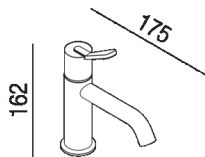

Miscelatore lavabo monoforo senza comando  
 per piletta  
 AFEZ002\_

Benedini Associati, 2018

Rubinetteria su piano per lavabo.

**Finiture**

-  Cromo
-  Verniciato bianco opaco
-  Verniciato nero opaco

**Materiali**

-  Ottone

Miscelatore lavabo monoforo senza comando per piletta, completo di flessibili di alimentazione.

Altezza:	17.2 cm	6" 3/4 inches
Profondità :	17.5 cm	6" 7/8 inches

Dimensioni principali