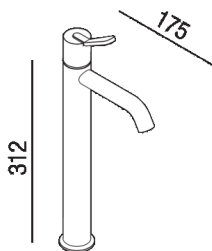

---

Miscelatore lavabo monoforo senza comando  
per piletta  
AFEZ003\_

Benedini Associati, 2018

Rubinetteria su piano per lavabo.

---

---

Miscelatore lavabo monoforo senza comando per piletta, completo di flessibili di  
alimentazione

---

Altezza: 32.2 cm 12" 5/8 inches

---

Profondità : 17.5 cm 6" 7/8 inches

---

---

#### Materiali

Ottone

Dimensioni principali