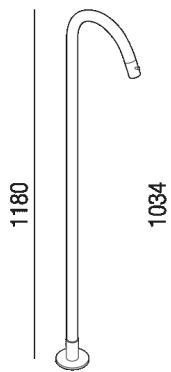

Bocca di erogazione a pavimento con
 regolatore di flusso
 ARUB1460000_

Benedini Associati, 2018

Rubinetteria da terra per lavabo.

Finiture

-  Verniciato nero opaco
-  Verniciato bianco opaco
-  Cromo

Materiali

-  Ottone

Bocca di erogazione a pavimento con regolatore di flusso. Regolazione di temperatura non gestita (per gestire la temperatura utilizzare l'articolo .EFEZ034). H 118 cm

Altezza: 118 cm 46" 1/2 inches

Dimensioni principali