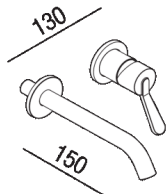

Miscelatore monocomando per lavabo da
 incasso, bocca 15 cm
 .EFEZ011_+IFEZ010

Benedini Associati, 2018

Rubinetteria a parete per lavabo.

Finiture

-  Cromo
-  Verniciato bianco opaco
-  Verniciato nero opaco

Materiali

-  Ottone

Miscelatore monocomando per lavabo da incasso, bocca cm 15

Larghezza: 13 cm 5" 1/8 inches

Profondità : 15 cm 5" 7/8 inches

Dimensioni principali