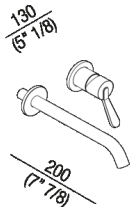

Miscelatore monocomando per lavabo da
 incasso, bocca cm 20
 AFEZ012_

Benedini Associati, 2018

Rubinetteria a parete per lavabo.

Finiture

-  Cromo
-  Verniciato bianco opaco
-  Verniciato nero opaco

Materiali

-  Ottone

Miscelatore monocomando per lavabo da incasso, bocca cm 20

Larghezza: 13 cm 5" 1/8 inches

Profondità : 20 cm 7" 7/8 inches