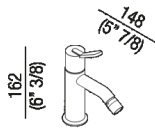

Miscelatore bidet monoforo senza comando
 per piletta
 AFEZ008_

Benedini Associati, 2018

Rubinetteria per bidet.

Finiture

-  Cromo
-  Verniciato bianco opaco
-  Verniciato nero opaco

Materiali

-  Ottone

Miscelatore bidet monoforo senza comando per piletta, completo di flessibili di alimentazione

Altezza:	17.2 cm	6" 3/4 inches
Profondità :	14.8 cm	5" 7/8 inches