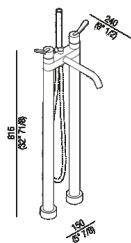

Gruppo esterno per vasca con deviatore e supporto per doccia
 AFEZ026_

Benedini Associati, 2018

Rubinetteria da terra per vasca.

Gruppo esterno per vasca con deviatore e supporto per doccia. Articoli finiti da completare con soffioni, tubi flessibili e doccette.

Altezza:	81.5 cm	32" 71/8 inches
Larghezza:	15 cm	5" 7/8 inches
Profondità :	24 cm	9" 1/2 inches

Finiture

Cromo

Verniciato bianco opaco

Verniciato nero opaco

Materiali

Ottone