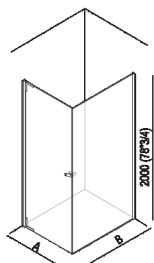

Doccia ad angolo - XC1
DXC1_

Benedini Associati, 2002

Cabina doccia con parete fissa e porta con apertura a destra o a sinistra, per doccia ad angolo.

Cabina doccia con parete fissa e porta con apertura a destra o a sinistra, per doccia ad angolo. Porta e parete in cristallo spessore mm 8, altezza mm 2000. Definire durante l'ordine il lato di apertura della porta: destro (con cerniere a destra) o sinistro (con cerniere a sinistra) e le dimensioni A e B, dove A è sempre il lato d'ingresso e la variante del cristallo applicando la maggiorazione specifica.

Altezza: 200 cm 78" 3/4 inches

Note: A cm 70 / 100 B cm 70 / 95

Finiture

Acidato

Trasparente

Fumè

Extrachiaro

Materiali