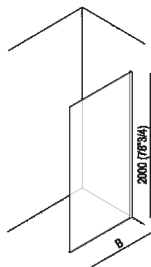

Doccia ad angolo - XG1
 DXG1_

Benedini Associati, 2002

Parete fissain cristallo.

Finiture

- Acidato
- Trasparente
- Fumè
- Extrachiaro

Materiali

- Cristallo

Parete fissa. Parete in cristallo spessore mm 8, altezza mm 2000. Definire durante l'ordine la variante del cristallo applicando la maggiorazione specifica.

Altezza: 200 cm 78" 3/4 inches

Note: B cm 60 / 95