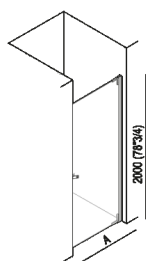

---

Doccia in nicchia - XB1  
DXB1\_

Benedini Associati, 2002

Porta scorrevole per doccia in nicchia con  
elemento di sostegno orizzontale.

---

Porta per doccia in nicchia con apertura a destra o a sinistra. Porta in cristallo  
spessore mm 8, altezza mm 2000. Definire durante l'ordine il lato di apertura della  
porta: destro (con cerniere a destra) o sinistro (con cerniere a sinistra), la dimensione  
A del lato d'ingresso e la variante del cristallo applicando la maggiorazione specifica.

---

Altezza:	200 cm	78" 3/4 inches
----------	--------	----------------

Note: A cm 70 / 100

---